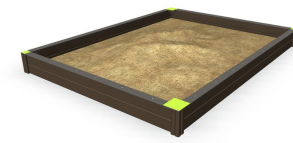

LIUHTARINRINTEENPUISTO

-  Nurmi R2
-  Luonnonsora
-  Säilytettävät puut
-  Istutettavat pensaat
-  Poistettava valaisin
-  Uusi valaisin
-  Olemassa oleva valaisin
-  Penkki
-  Rakennettava hulevesilinja ja kaivot
-  Olemassa oleva hulevesilinja ja kaivot
-  Metsäpolku

Motoriikkarata

Keinu x 2

Hiekkalaatikko

Jousikeinut

LEIKKIALUEEN RAKENNEKERROKSET (ei turva-alustat)

Suodatinkangas

LIUHTARINRINTEENPUISTO
Leikkipaikan
kunnostus

SUUNNITELMALUONNOS
1:500