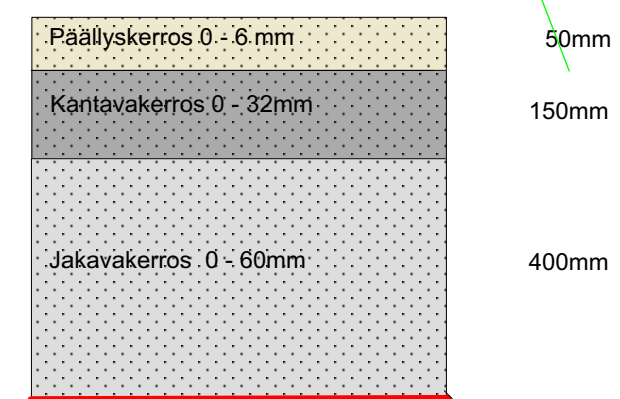

Motoriikkarata

Keinu x 2

Hiekkalaatikko

Jousikeinut

LEIKKIALUEEN RAKENNEKERROKSET (ei turva-alustat)

Suodatinkangas

LIUHTARINRINTEENPUISTO
Leikkipaikan
kunnostus

SUUNNITELMALUONNOS
1:500